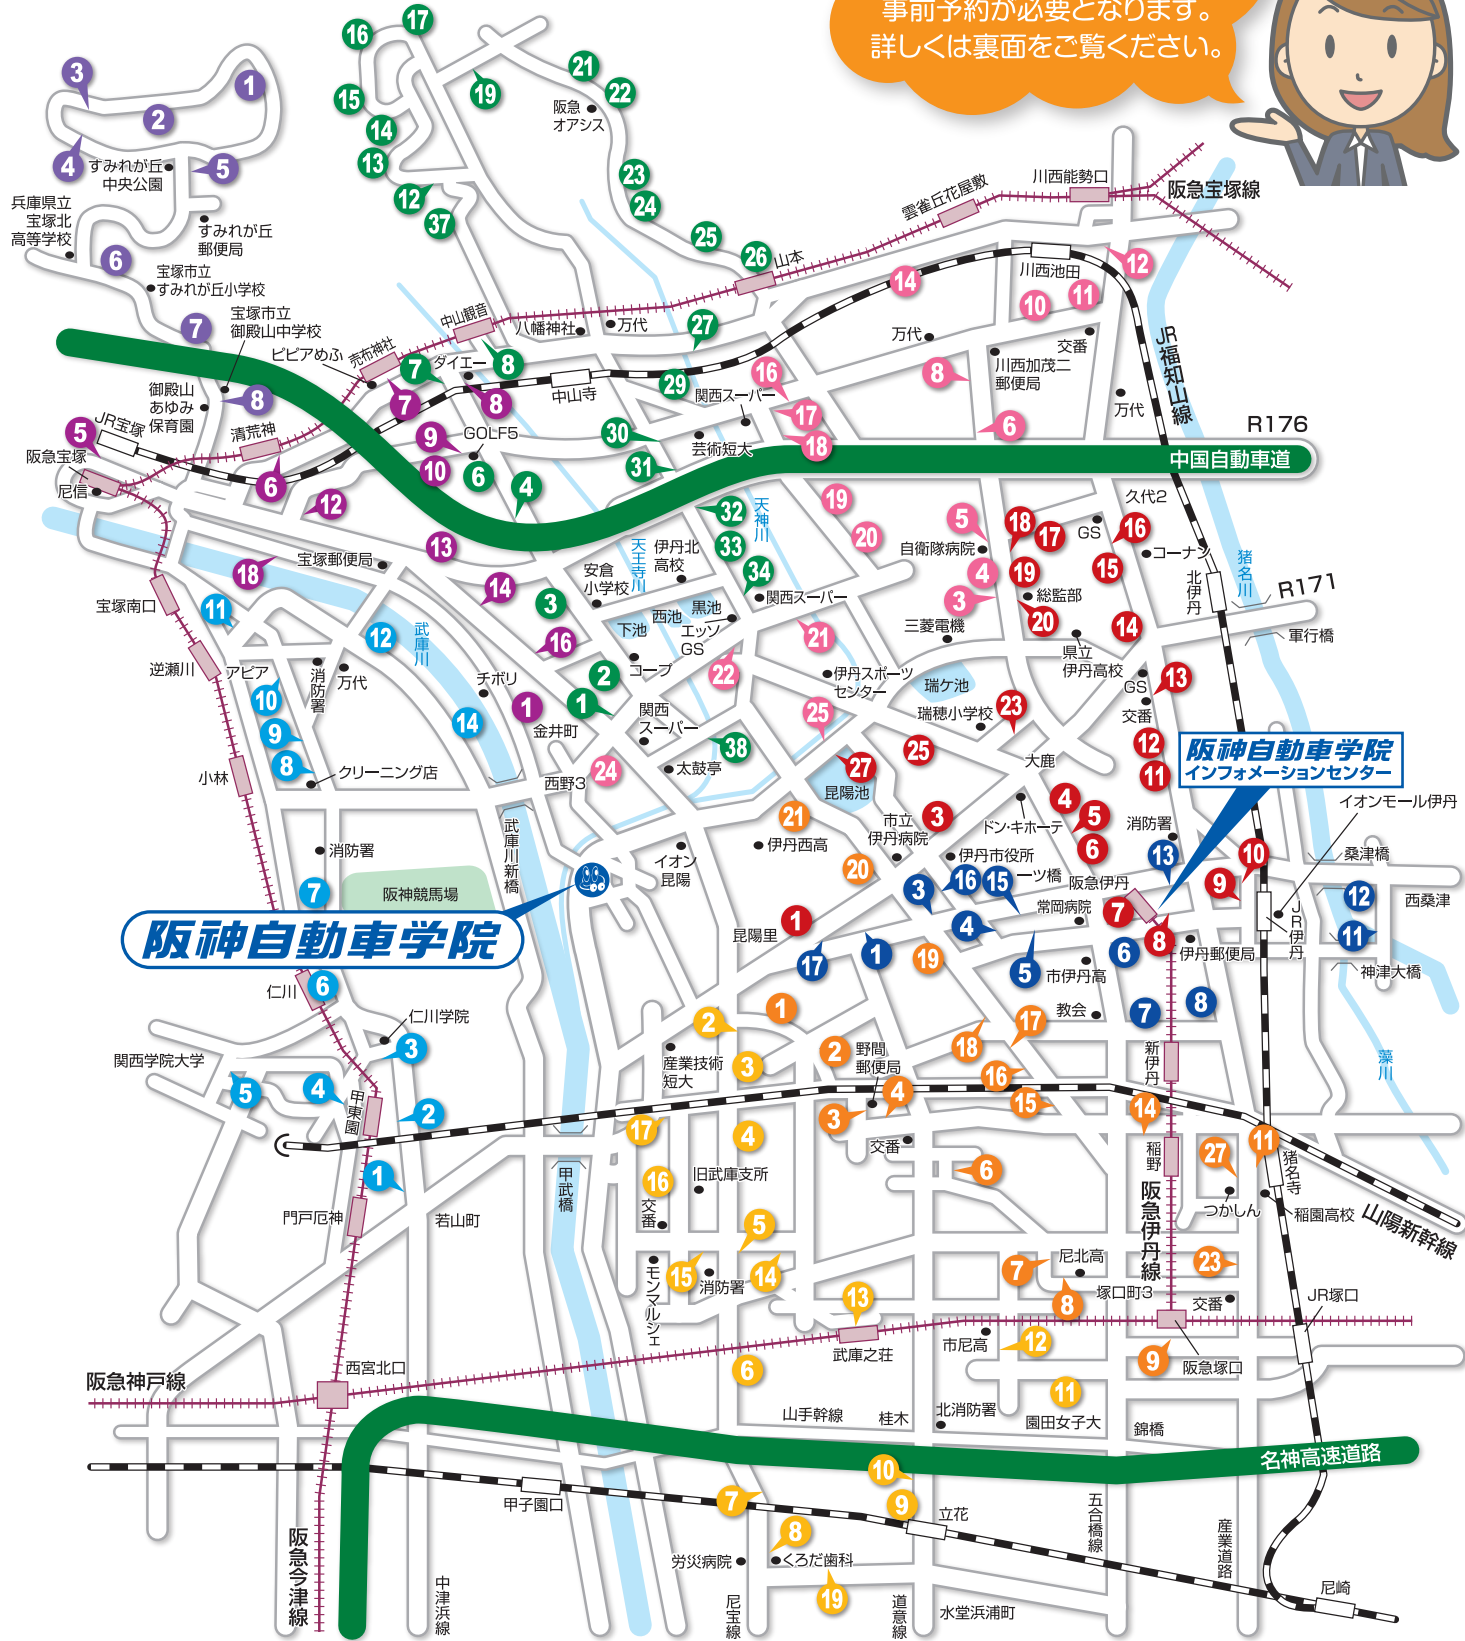

## 阪神自動車学院スクールバス乗降ポイント一覧

伊丹北部方面	
1	伊丹市バス アルビス寺本バス停付近 171号線 東向き
3	伊丹市バス 伊丹市役所前バス停付近 千僧浄水場側
4	伊丹市バス 大鹿口バス停付近 南向き
5	伊丹市バス 桜ヶ丘8丁目バス停 南向き
6	伊丹市バス 桜ヶ丘2丁目バス停付近 ドラッグストア 向かい 南行き
7	阪急伊丹駅 お仏壇の浜屋 向かい 東行き
8	伊丹市バス 伊丹郵便局前バス停付近 JR伊丹方面
9	JR伊丹駅 伊丹市バス 6番乗り場付近
10	免許更新センター 向かい
11	ローソン 伊丹北本町2丁目店前 北行き
12	伊丹市バス 辻村バス停付近 ホンダカーズ前 北行き
13	伊丹市バス 北村西口バス停付近 北行き
14	阪急バス 北村バス停付近 産業道路ハウスウェルネス側 北行き
15	阪急バス 久代6丁目バス停付近 北行き
16	阪急バス 久代バス停付近 北行き
17	川西消防署 久代出張所 向かい
18	阪急バス 自衛隊病院前バス停付近 南行き
19	阪急バス 上久代バス停付近 南行き
20	阪急バス 緑ヶ丘7丁目バス停付近 南行き
23	瑞穂小学校南側 藤生塾前
25	カスト 瑞穂店前 北行き
27	伊丹市バス 玉田団地バス停付近 西向き

伊丹南部・塚口方面	
1	伊丹市バス 山田バス停 バスロータリー前
2	伊丹市バス 泉住北口バス停付近 新幹線北側
3	伊丹市バス 泉住南口バス停付近 クロネコヤマト 向かい
4	伊丹市バス 野間バス停付近 ドラッグストア 向かい
6	伊丹市バス 車塚バス停付近 近畿中央病院北側
7	伊丹市バス 塚口町6丁目バス停付近 南行き
8	県立尼崎北高校正門前 ポスト付近
9	阪急塚口駅 南ロータリー横断歩道付近
23	阪急バス 塚口本町バス停付近 北行き
27	阪急バス つかしん前バス停付近 つかしん側
11	JR猪名寺西出口 伊丹市バス JR猪名寺バス停付近
14	伊丹市バス 御願バス停付近 西行き
15	伊丹市バス ラスタホール前バス停付近 北行き
16	伊丹市バス 南菱バス停付近 北行き
17	美鈴町 セブイレブ 伊丹鈴原2丁目店 向かい 北行き
18	伊丹市バス 堀池口バス停付近 北行き
19	伊丹市バス 礼場バス停付近 北行き
20	伊丹市バス 伊丹病院 住友前バス停付近 住友電工側
21	昆陽北郵便局前 北行き

伊丹中央方面	
1	ヒカルノ歯科前
3	伊丹市バス 礼場バス停付近 昆陽郵便局 向かい
4	サンディ 昆陽店 向かい
5	はらだ脳神経外科クリニック前
6	伊丹市バス 市高前バス停付近 南行き
7	阪急新伊丹駅 西側ロータリー北側 踏切手前
8	伊丹市バス 南本町4丁目バス停付近 マクドナルド 南本町店 向かい
11	伊丹市バス 神津交流センター前バス停付近 コンビニ 向かい
12	伊丹市バス 西桑津バス停付近 ジャパン 伊丹店前
13	伊丹市バス 富の前バス停付近 アイフォニックホール 向かい
15	うどん太鼓亭 伊丹昆陽店前
16	伊丹警察署 向かい コンビニ側
17	伊丹市バス アルビス寺本バス停付近 ラウンドワン側

立花・武庫之荘方面	
2	コマダ珈琲 伊丹山田店付近 南行き
3	阪神バス 時友バス停付近 南行き
4	阪神バス 友行西口バス停付近 県立武庫総合高校側
5	阪神バス 武庫の郷バス停付近 サーティワンアイスクリーム 武庫之荘店側
6	南武庫之荘7北交差点付近 南行き
7	阪神バス 水堂バス停付近 南行き
8	阪神バス 労災病院バス停付近 くらだ歯科前
19	阪神バス 今北バス停付近 東行き
9	阪神バス JR立花バス停付近 高架さ 1番乗り場側 北行き
10	阪神バス 立花町2丁目バス停付近 北行き
11	園田学園女子大学 正門前
12	ホワイト急便 上ノ島店前
13	阪急武庫之荘駅 北ロータリー
14	武庫之荘4丁目 ポスト付近 キッチ工務店 交差点西側
15	ツルハドラッグ 武庫元町店前
16	武庫小学校東門付近 北行き
17	喫茶フライングハウス前